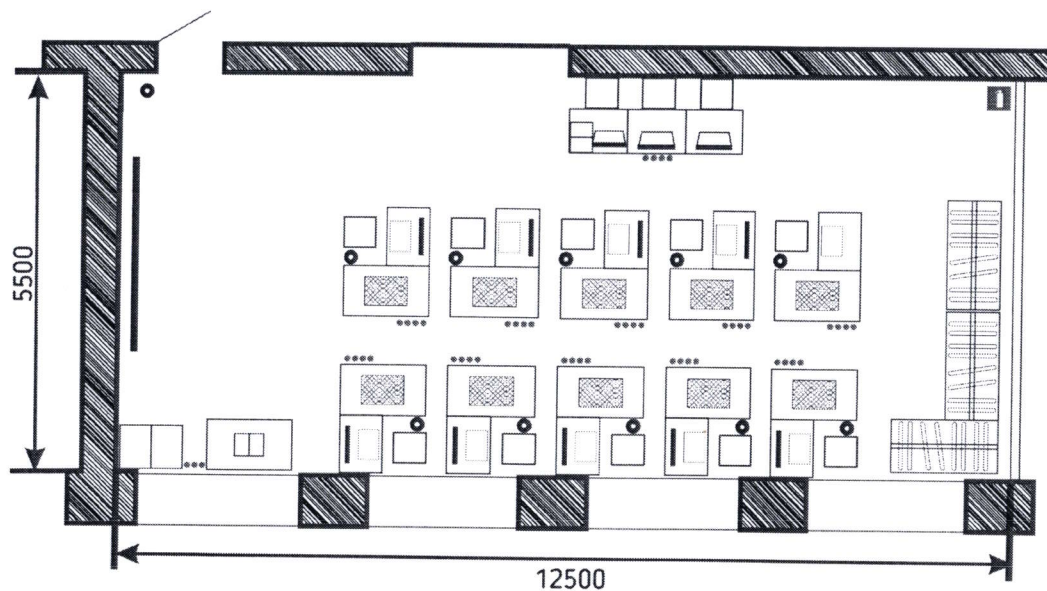

ПЛАН ЗАСТРОЙКИ ПЛОЩАДКИ

Компетенция: Графический дизайн
 Номер компетенции: 40
 План застройки

Спецификация конкурсной площадки и зоны Экспертов

- | | | | | | |
|---|---------------------------|---|---------------------------|---|--------------------|
|  | Экран для проектора |  | МФУ лазерный (формата А3) |  | Вешалка |
|  | Компьютер |  | Компьютерный стол |  | Розетка |
|  | Ноутбук |  | Стол |  | Корзина для мусора |
|  | Графический планшет |  | Макетный стол |  | Огнетушитель |
|  | МФУ лазерный (формата А4) |  | Стул | | |