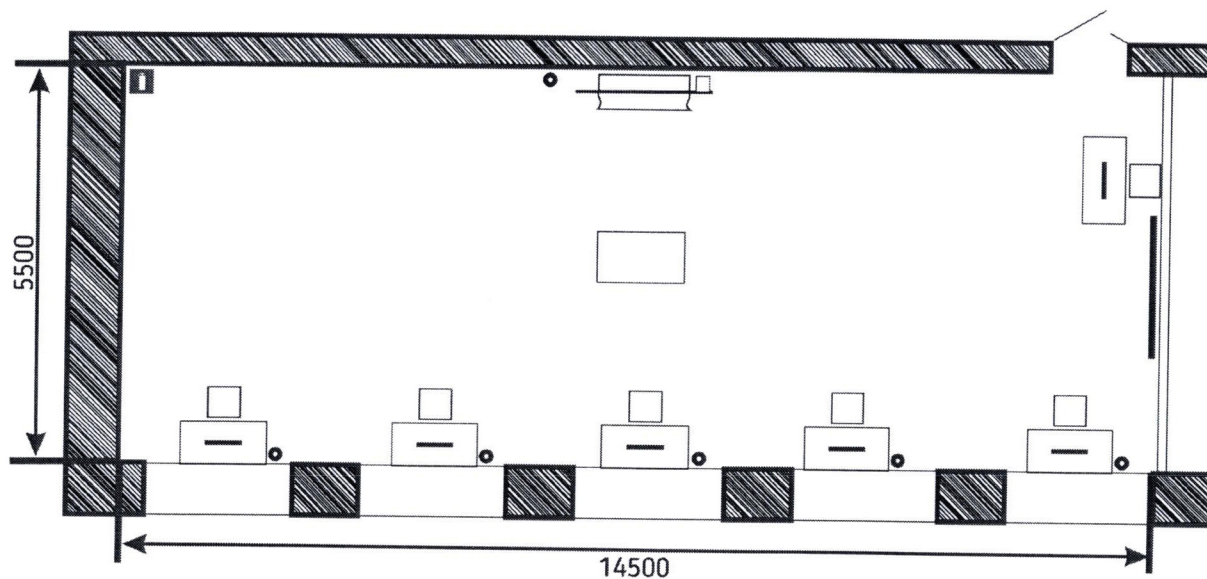

ПЛАН ЗАСТРОЙКИ ПЛОЩАДКИ

Компетенция: Цифровой модельер

Номер компетенции: 32

План застройки

Спецификация конкурсной площадки

	Панель LCD		Компьютерный стол	• 	Корзина для мусора
	Плоттер		Стол	• 	Розетка
	Компьютер		Стул	• 	Огнетушитель