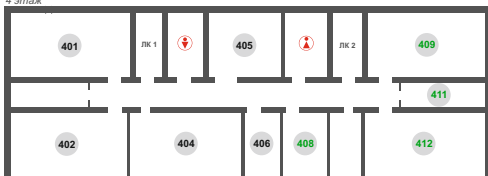

Отборочные соревнования для участия в Финале VII Национального чемпионата «Молодые профессионалы» (WorldSkills Russia) – 2019

Схемы размещения площадок:
Корпус 2 - Тренировочный полигон (ул. Киевская, д. 63)
4 этаж

3 этаж

2 этаж

1 этаж

Корпус 1 - Учебный центр (ул. Мельникайте, д. 76)
3 этаж

1 этаж

Навигация по компетенциям:

Медицинский и социальный уход

- 412 Комната участников (после)
- 411 Комната стажистов
- 409 Комната участников (до)
- 408 Комната экспертов
- 311 Конкурсная площадка
- 310 Конкурсная площадка
- 306 Комната главного эксперта