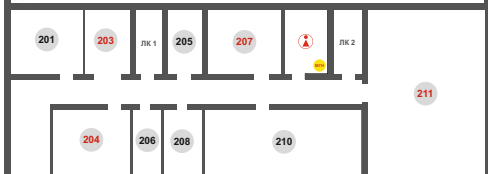

Отборочные соревнования для участия в Финале VII Национального чемпионата «Молодые профессионалы» (WorldSkills Russia) – 2019

Схемы размещения площадок:
Корпус 2 - Тренировочный полигон (ул. Киевская, д. 63)
4 этаж

3 этаж

2 этаж

1 этаж

Корпус 1 - Учебный центр (ул. Мельникайте, д. 76)
3 этаж

1 этаж

Навигация по компетенциям:

Медицинский и социальный уход

- 412 Комната участников (после)
- 411 Комната стажистов
- 409 Комната участников (до)
- 408 Комната экспертов
- 311 Конкурсная площадка
- 310 Конкурсная площадка
- 306 Комната главного эксперта