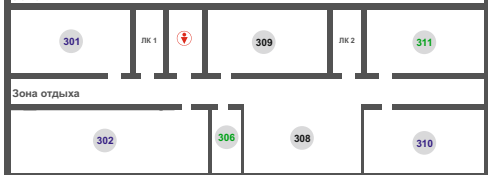

Отборочные соревнования для участия в Финале VII Национального чемпионата «Молодые профессионалы» (WorldSkills Russia) – 2019

Схемы размещения площадок:
Корпус 2 - Тренировочный полигон (ул. Киевская, д. 63)
4 этаж

3 этаж

2 этаж

1 этаж

Корпус 1 - Учебный центр (ул. Мельникайте, д. 76)
3 этаж

1 этаж

Навигация по компетенциям:

Медицинский и социальный уход

- 412 Комната участников (после)
- 411 Комната стажистов
- 409 Комната участников (до)
- 408 Комната экспертов
- 311 Конкурсная площадка
- 310 Конкурсная площадка
- 306 Комната главного эксперта